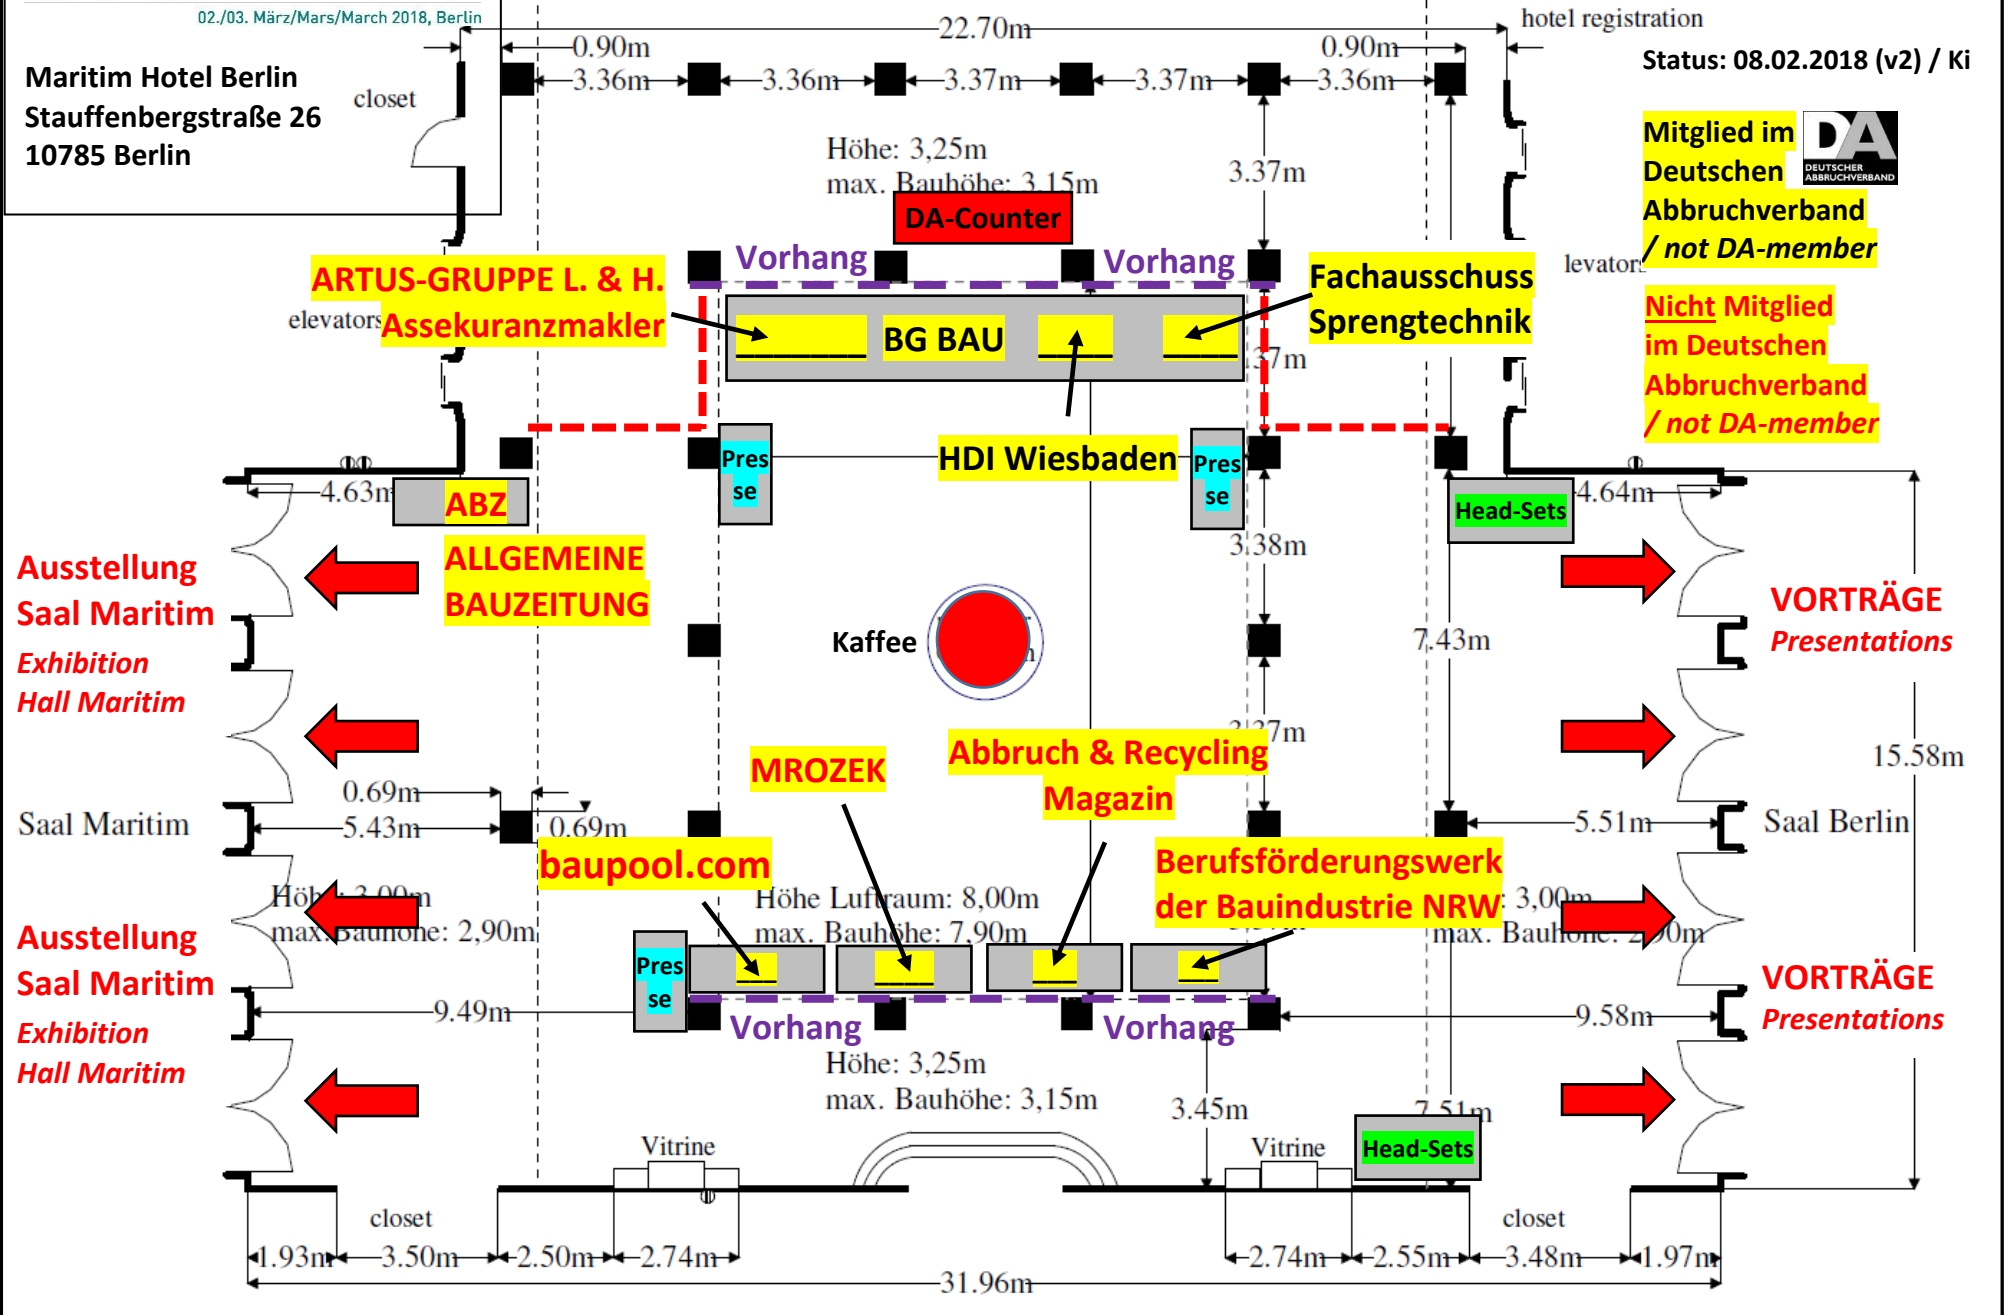

Maritim Hotel Berlin  
Stauffenbergstraße 26  
10785 Berlin

# Hotelhalle I

Status: 08.02.2018 (v2) / Ki

Mitglied im Deutschen Abbruchverband / not DA-member

Nicht Mitglied im Deutschen Abbruchverband / not DA-member