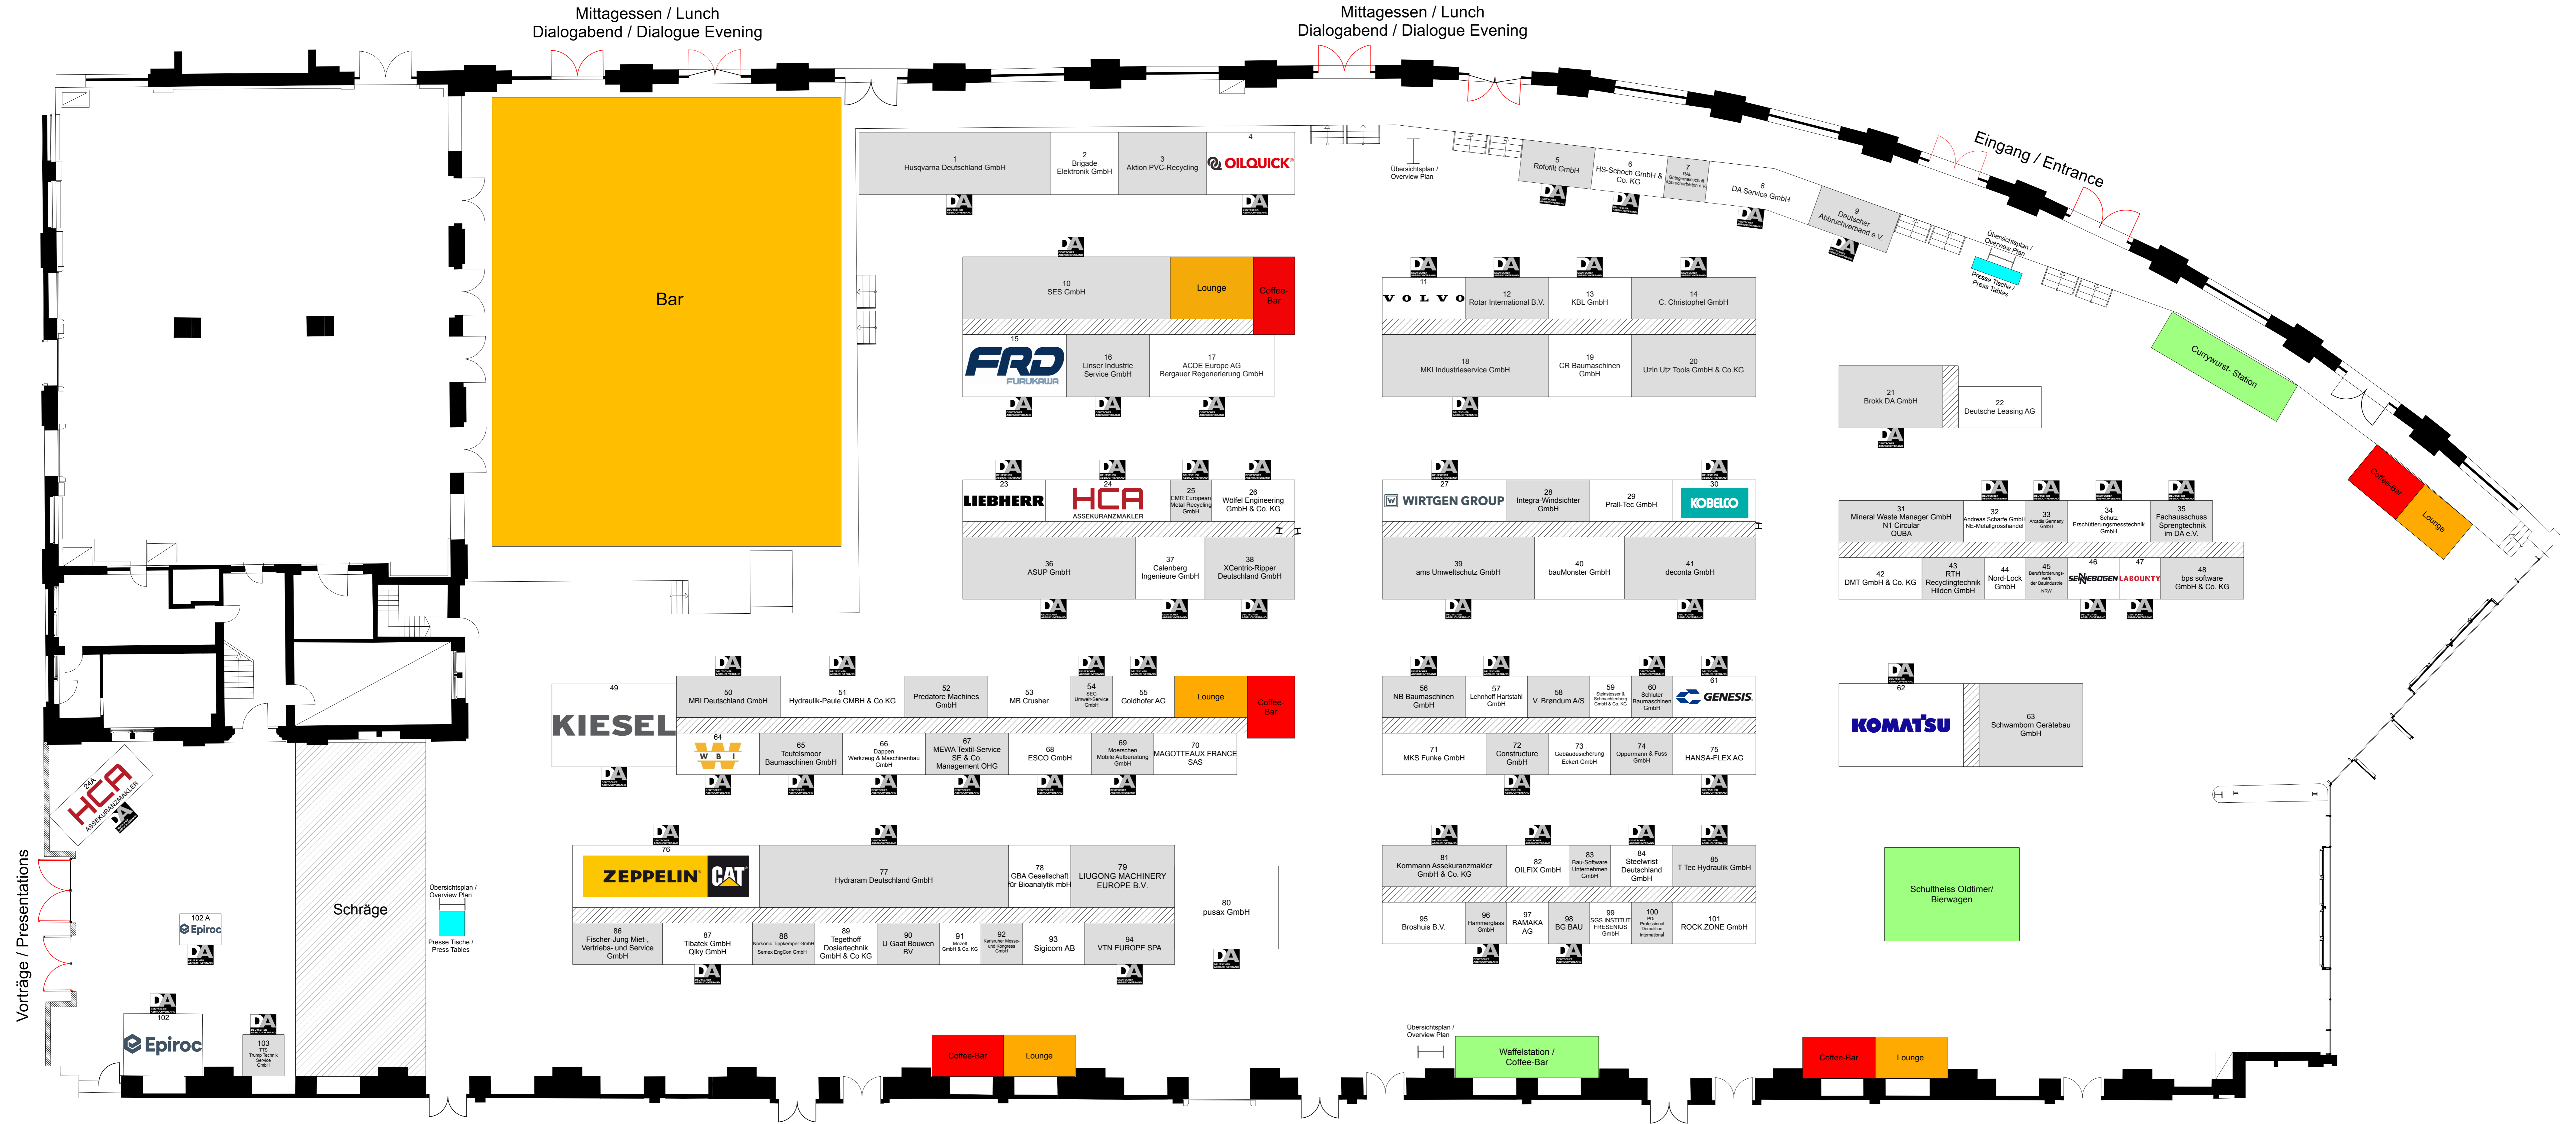

Ausstellungsplan - Exhibition Floor Plan

PREMIUM SPONSOREN / PREMIUM SPONSORS
★★★

GOLD SPONSOREN / GOLD SPONSORS
★★

SILBER SPONSOREN / SILVER SPONSORS
★

Press-Tische / Press Tables

Mitglied im / Member of
Deutscher Abbruchverband e.V.

ABBRUCH AKTUELL
ABZ - Allgemeine Bauzeitung
EDA - European Demolition Association
Stein-Verlag Baden-Baden GmbH

HCA
ASSEKURANZMAKLER

Epiroc

KIESEL

KOBELCO

FRD
FURUKAWA

GENESIS

KOMATSU LABOUNTY

LIEBHERR

OILQUICK

VOLVO

SENEBOGEN

WBI

WIRTGEN GROUP

ZEPPELIN CAT