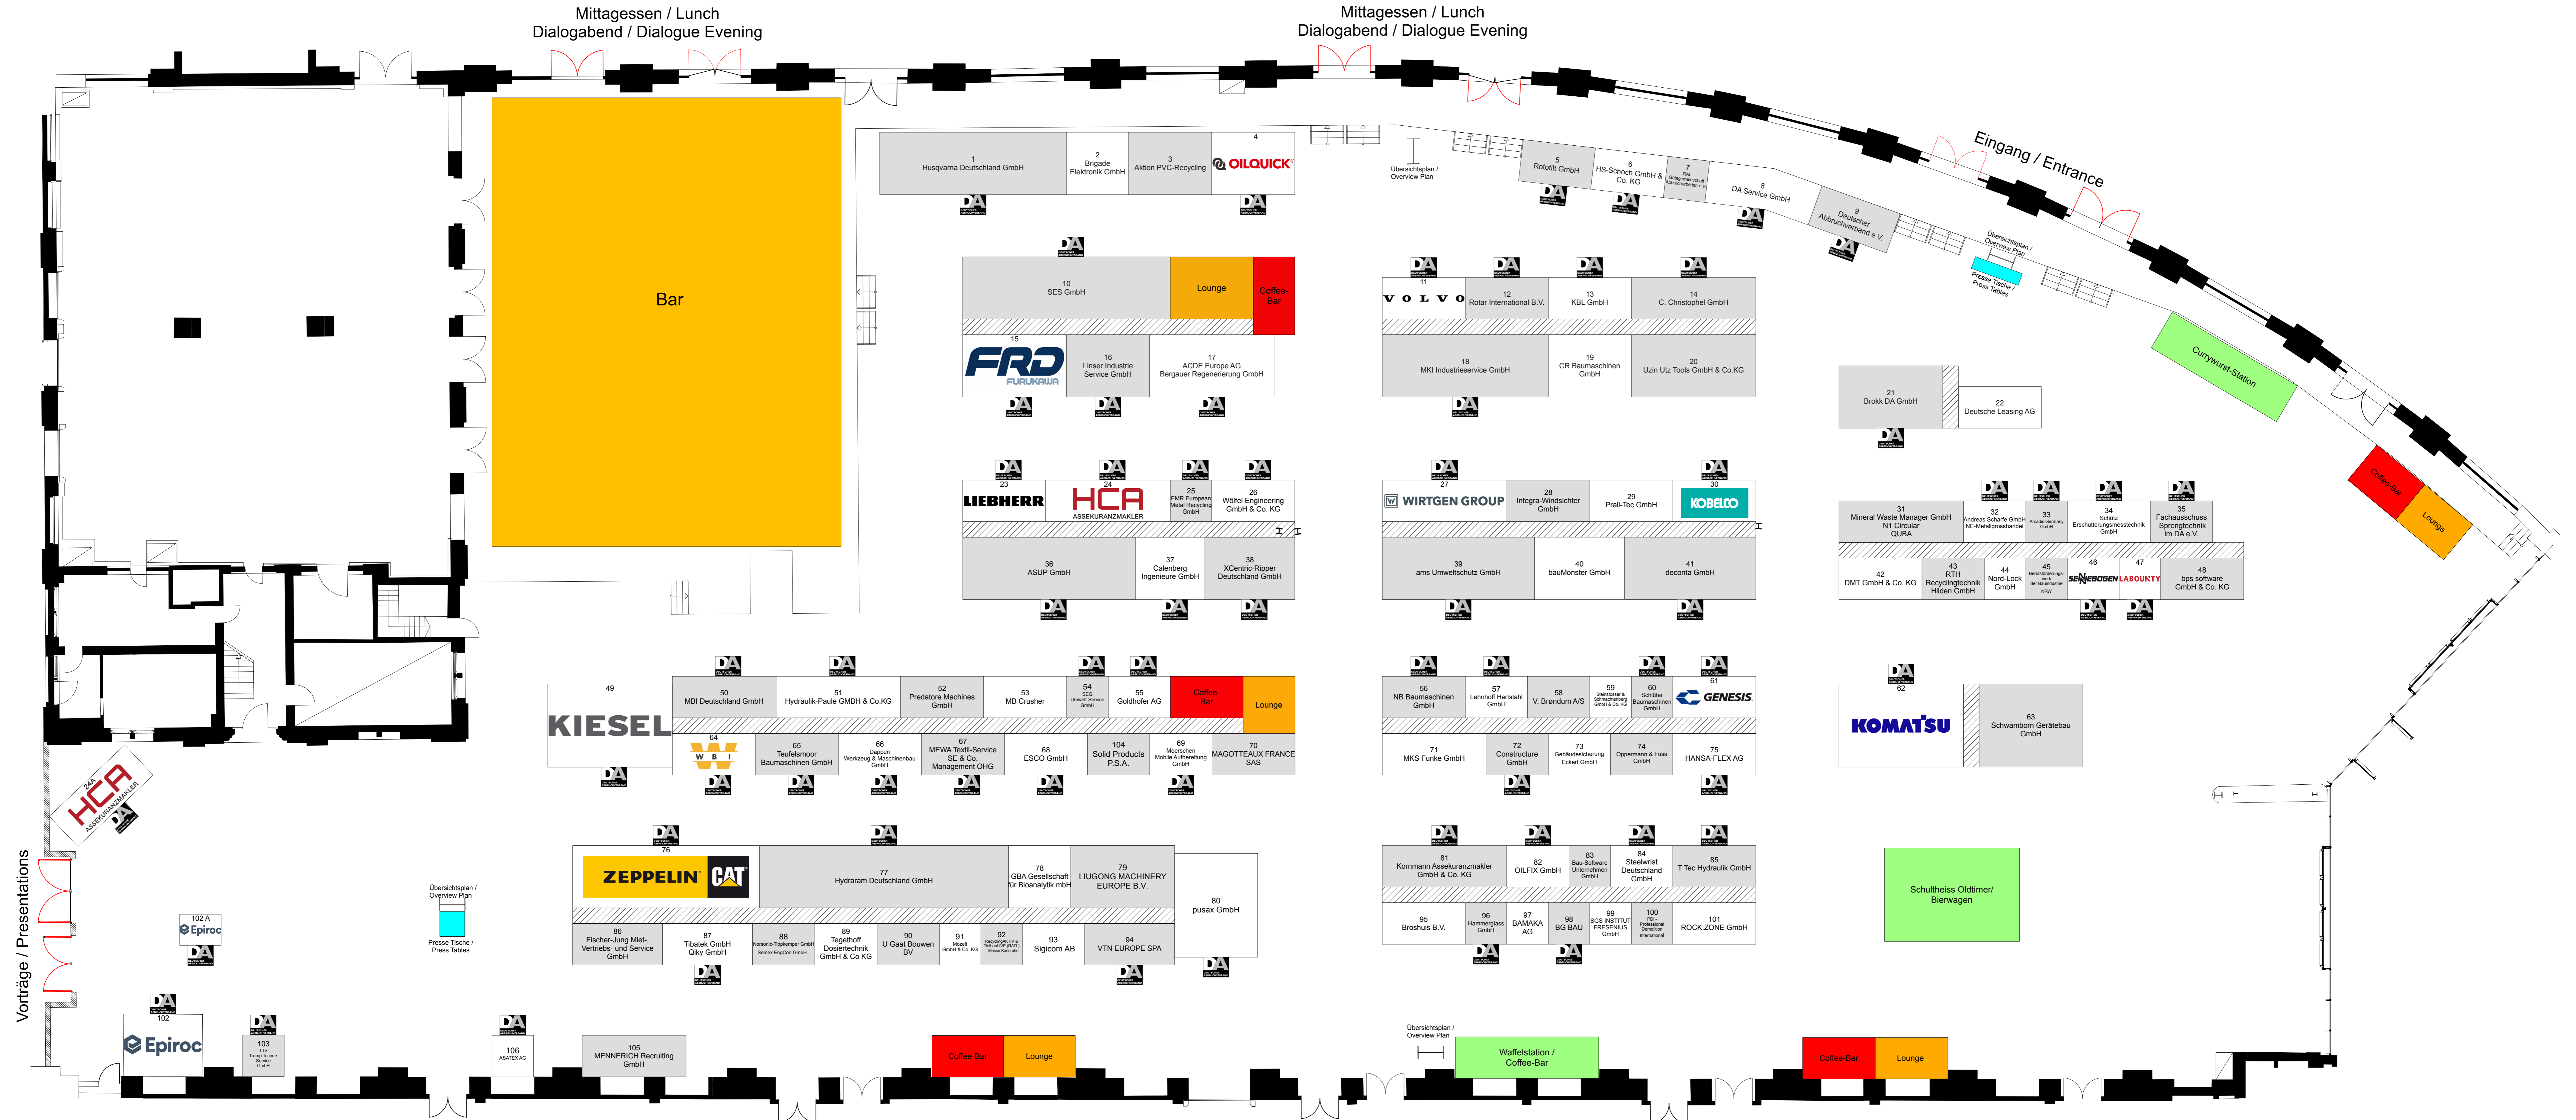

# Ausstellungsplan - Exhibition Floor Plan

■ Presse Tisch / Press Tables

**DA** Mitglied im / Member of  
Deutscher Abbruchverband e.V.

**PREMIUM SPONSOREN / PREMIUM SPONSORS**  
★★★

**GOLD SPONSOREN / GOLD SPONSORS**  
★★

**SILBER SPONSOREN / SILVER SPONSORS**  
★

ABBRUCH AKTUELL  
ABZ - Allgemeine Bauzeitung  
EDA - European Demolition Association  
Stein-Verlag Baden-Baden GmbH

**HCA**  
ASSEKURANZMAKLER

**Epiroc KIESEL KOBELCO**  
**LIEBHERR OILQUICK VOLVO**  
**FRD GENESIS KOMATSU LABOUNTY**  
**SENEBOGEN W B I**  
**WIRTGEN GROUP ZEPPELIN CAT**